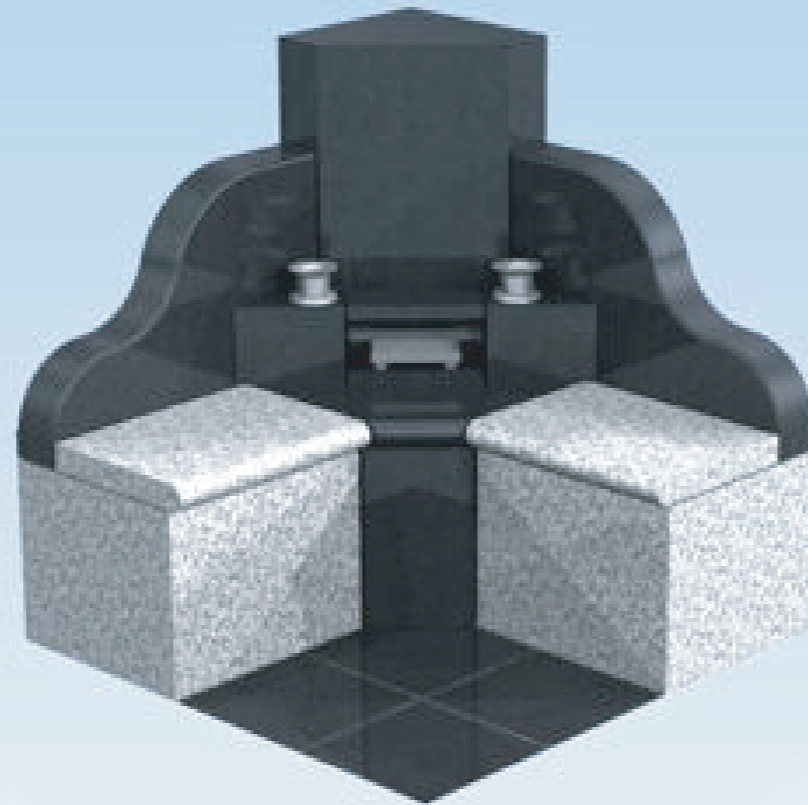

間口 : 1m x 奥行 : 1m x 高さ : 1m

小さな区画に

たった "一立米" の空間に

お参りの際に、ちょっと腰掛けながら

故人を思いながらほんの一時を過ごせる...

そんな "やすらぎ" と "いこい" の場が...

そんな素朴なコンセプトから...

" ONE "

SIZE

腰掛部 : 450mm x 400mm (座面 330mm)  
敷石部 : 600mm x 600mm

ONE by ONE

ONE to ONE

KAROTO

4基の骨壺 (6寸) を納めることが可能です。

配置方法に柔軟性をもたせ、様々なニーズに対応が可能です。