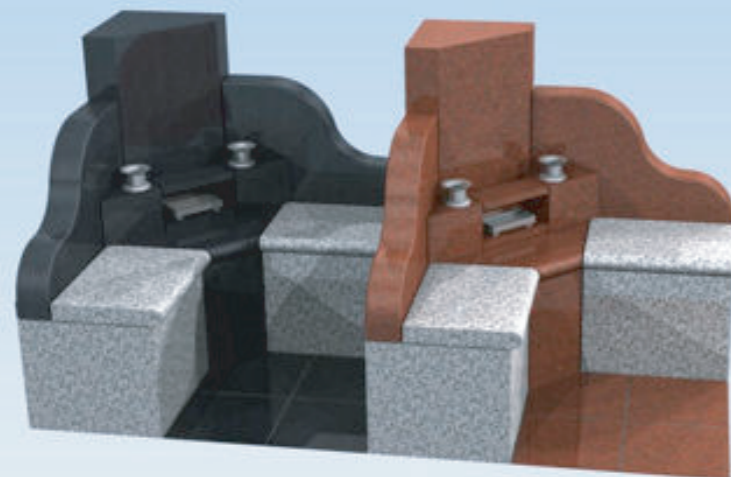

間口 : 1m x 奥行 : 1m x 高さ : 1m

小さな区画に

たった "一立米" の空間に

お参りの際に、ちょっと腰掛けながら

故人を思いながらほんの一時を過ごせる...

そんな "やすらぎ" と "いこい" の場が...

そんな素朴なコンセプトから...

" ONE "

SIZE

腰掛部 : 450mm x 400mm (座面 330mm)  
敷石部 : 600mm x 600mm

ONE by ONE

ONE to ONE

KAROTO

4基の骨壺 (6寸) を納めることが可能です。

配置方法に柔軟性をもたせ、様々なニーズに対応が可能です。