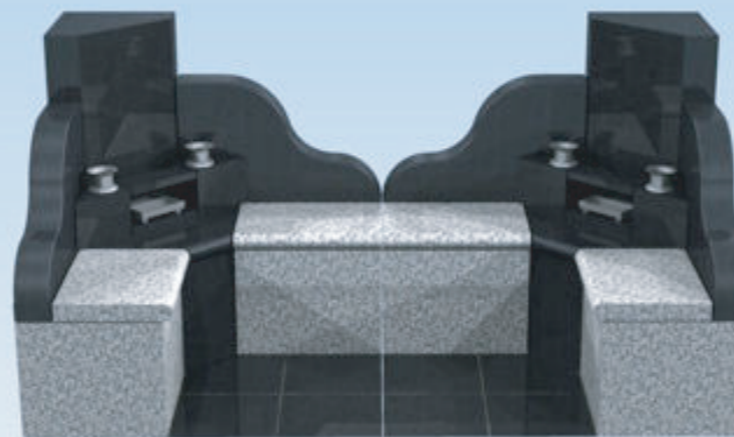

間口 : 1m x 奥行 : 1m x 高さ : 1m

小さな区画に

たった "一立米" の空間に

お参りの際に、ちょっと腰掛けながら

故人を思いながらほんの一時を過ごせる...

そんな "やすらぎ" と "いこい" の場が...

そんな素朴なコンセプトから...

" ONE "

SIZE

腰掛部 : 450mm x 400mm (座面 330mm)  
敷石部 : 600mm x 600mm

ONE by ONE

ONE to ONE

KAROTO

4基の骨壺 (6寸) を納めることが可能です。

配置方法に柔軟性をもたせ、様々なニーズに対応が可能です。